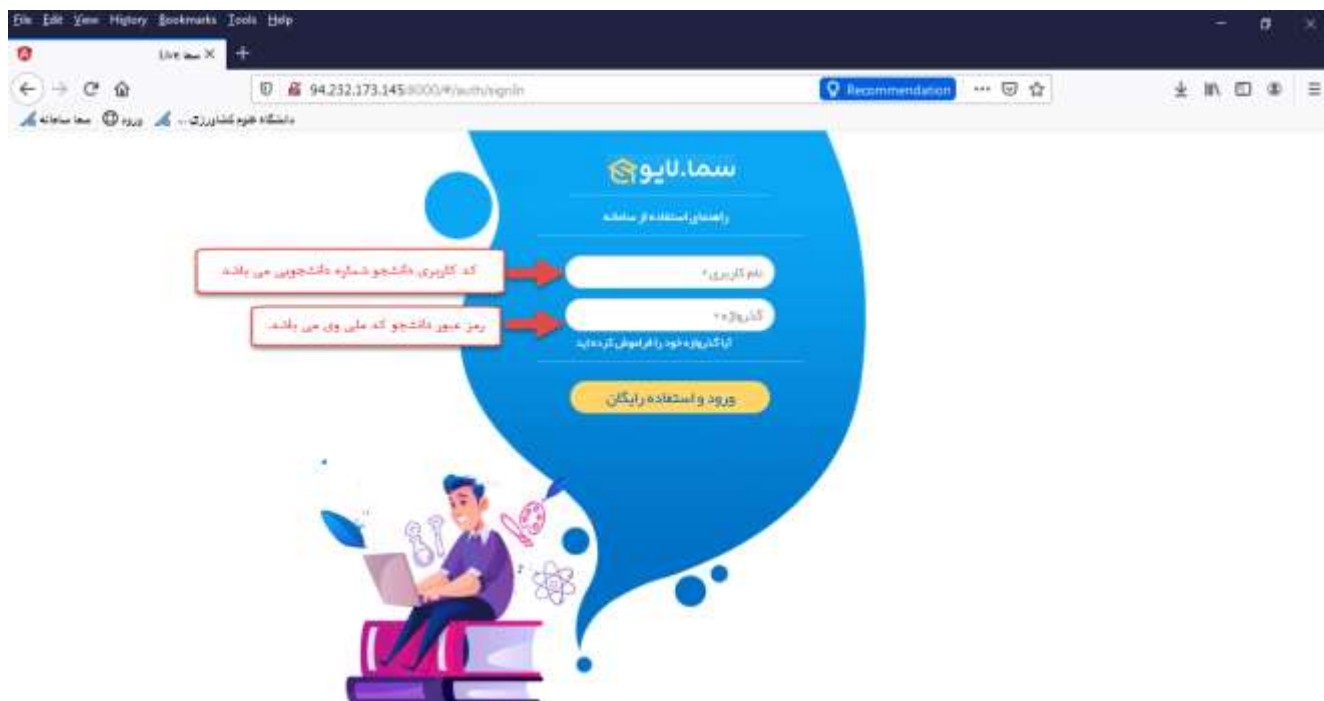

وزارت علوم، تحقیقات و فناوری
دانشگاه علوم کشاورزی و منابع طبیعی ساری

راهنمای سامانه آموزش مجازی برای دانشجو

(سماکلاس)

۱- ورود به سامانه

ورود به نرم افزار، تحت وب با استفاده از مرورگرهای رایج و درج آدرس <https://samalive.ir> می باشد.

دانشجو می تواند با وارد کردن کد کاربری تعریف شده در سامانه آموزش و رمز عبور(کد ملی) مطابق تصویر زیر وارد پرتال خود شود.

پس از ورود دانشجو به سامانه، کلاسهای درسی برنامه ریزی شده در سامانه آموزش قابل رؤیت می باشد.